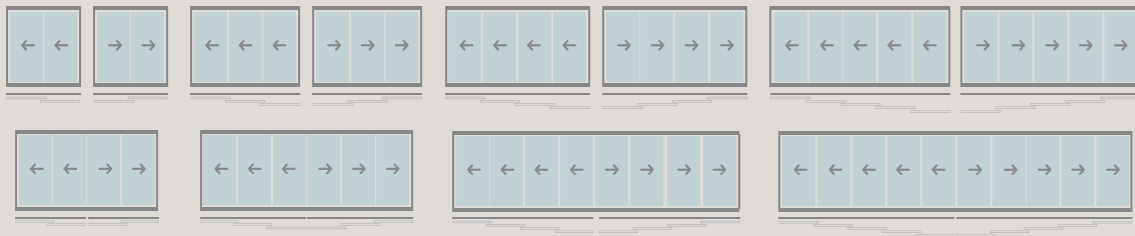

configurazioni
configurations

altezza massima
height up to
3000 mm

larghezza pannello
single panel width
min 800 / max 1000 mm

vetro temperato
tempered glass
8-10-12 mm

/ DESIGN & QUALITY

Visio Flow è ideale per creare nuovi ambienti da vivere per dehors commerciali e residenziali. Il sistema prevede ante in vetro scorrevoli su guide a pavimento esterne o incassate. Tutti gli accessori dal design essenziale sono in acciaio inox e alluminio.

Visio Flow is ideal to create new living environments for commercial and residential areas. The system includes sliding glass doors on external or recessed floor rails. All essential design accessories are made of stainless steel and aluminum.