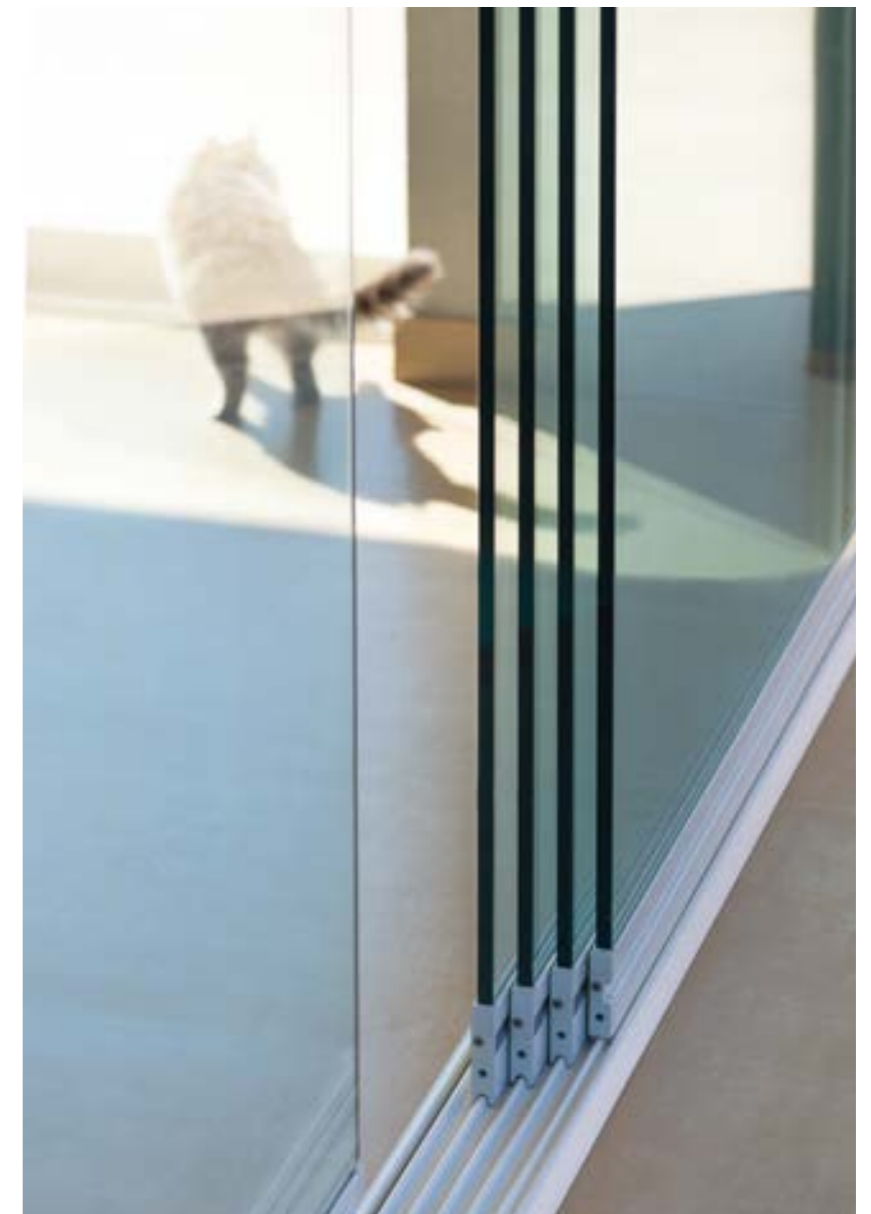

# / VISIO FLOW

vetrata panoramica scorrevole  
*sliding panoramic glass*

Visio Flow rappresenta il perfetto connubio tra design e versatilità. I pannelli tutto cristallo permettono di creare vetrate panoramiche di grande impatto estetico, flessibilità di apertura fino all'80% con sistema innovativo di sgancio pannelli.

*Visio Flow is the perfect match between design and versatility. The crystal panels allows to create panoramic windows of great aesthetic impact, with an opening flexibility up to 80% with innovative panel release system.*