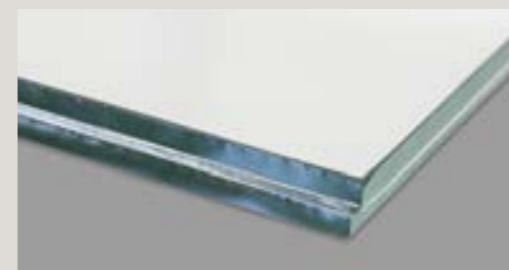

vetro stratificato
laminated safety glass